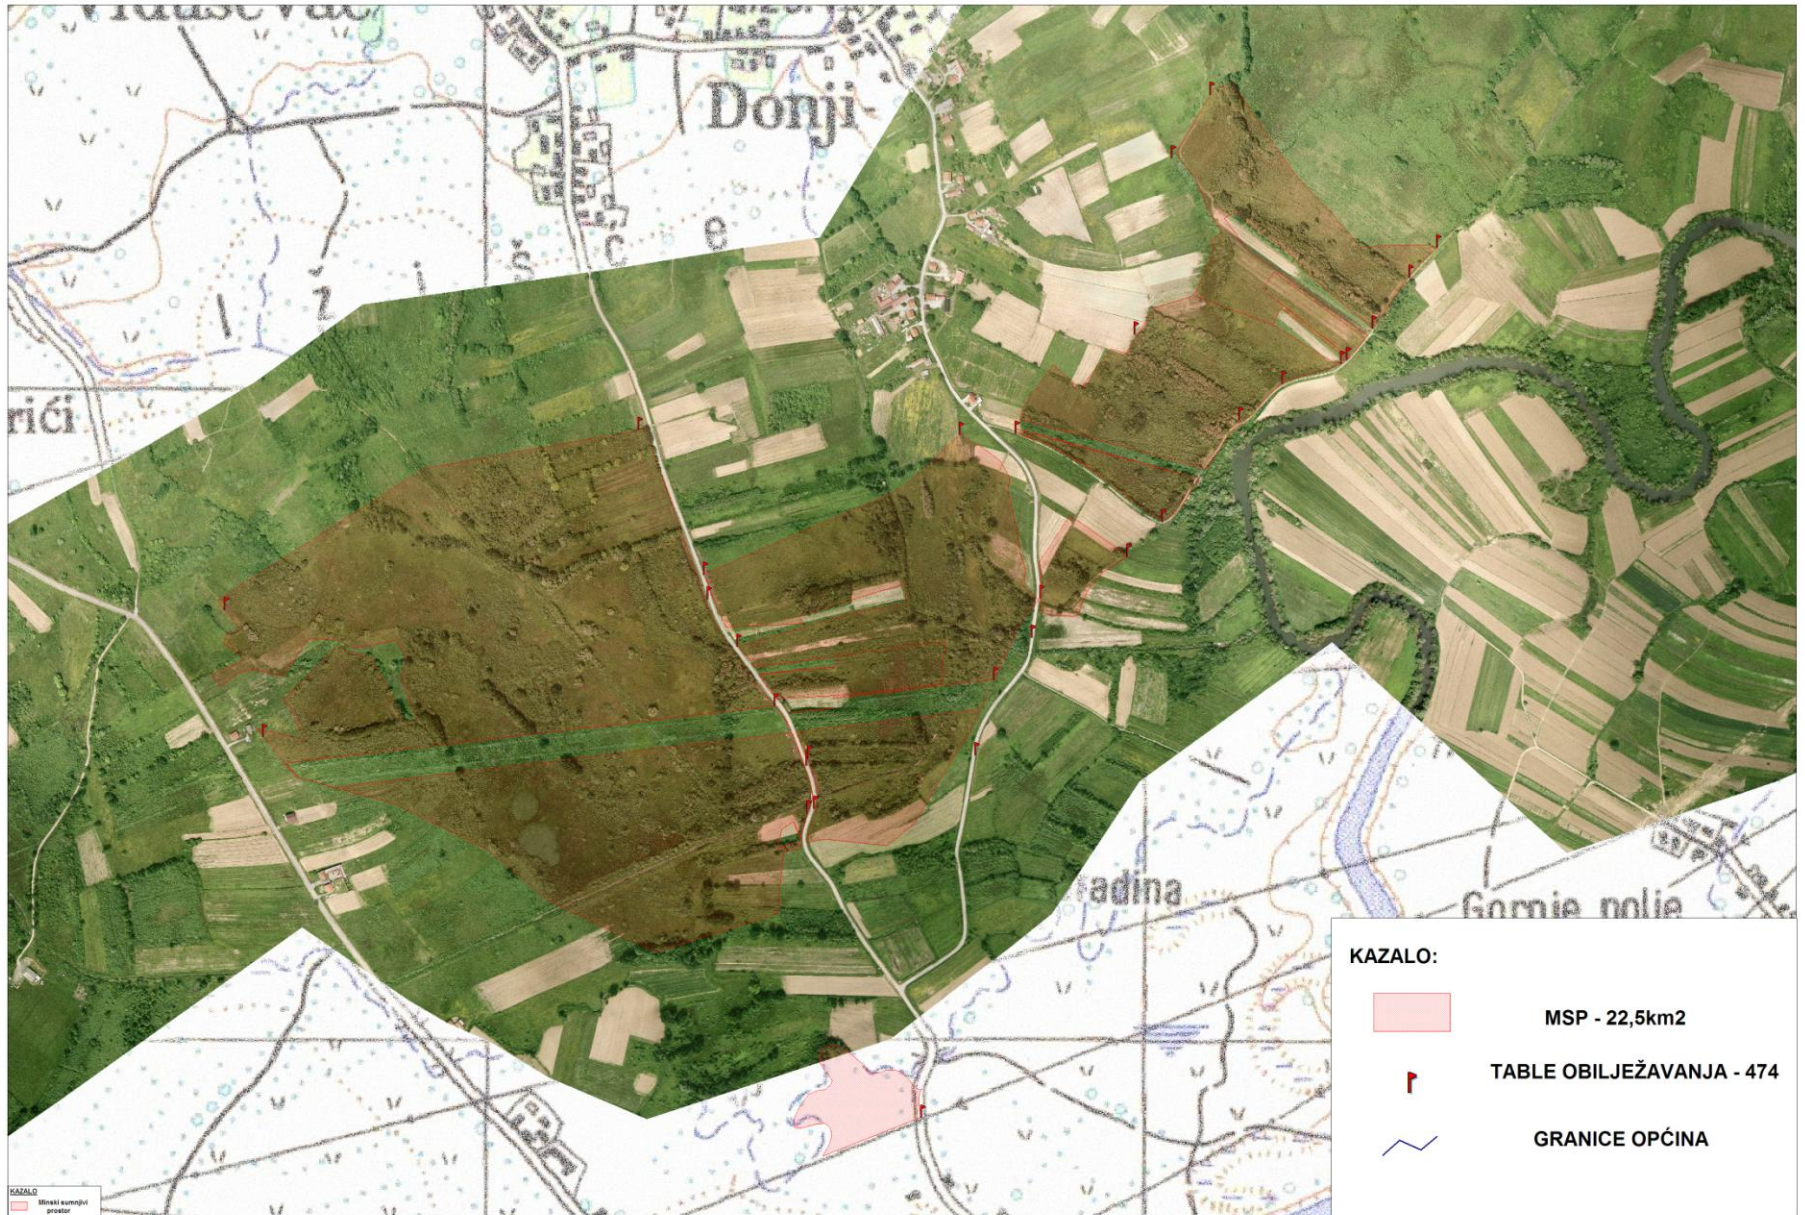

MINSKA SITUACIJA GLINA

M 1:2 500

KAZALO:
Bilinski sumnjivi
prevoz