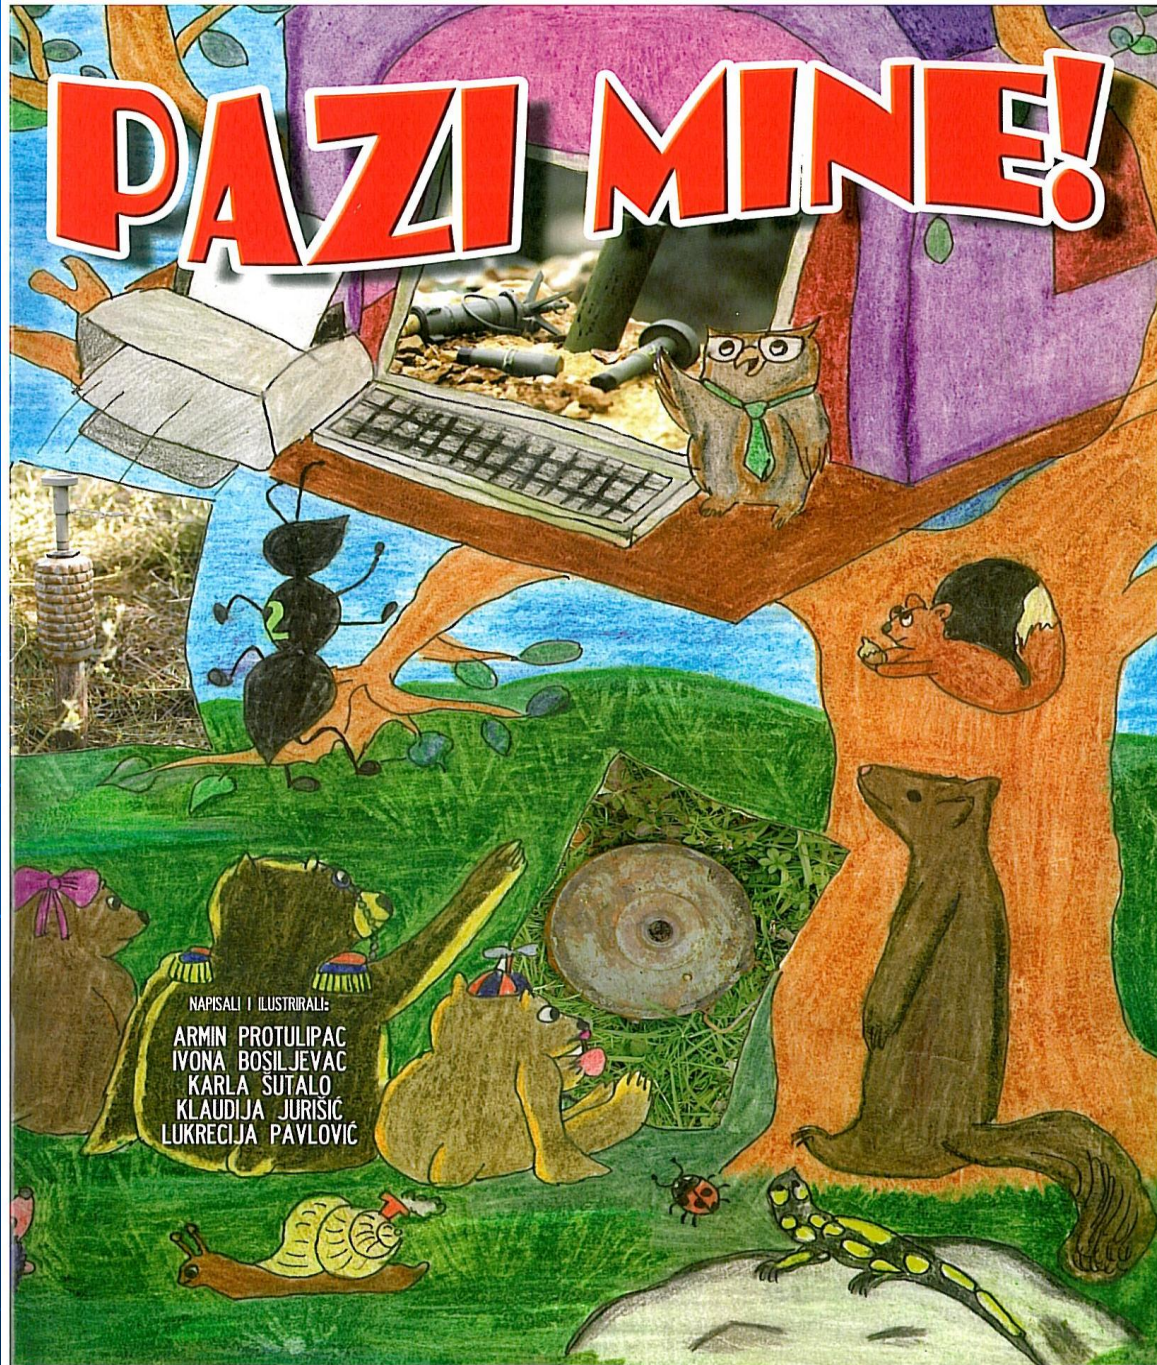

PAZI MINE!

NAPISALI I ILUSTRIRALI:
ARMIN PROTULIPAC
IVONA BOŠILJEVAČ
KARLA SUTALO
KLAUDIJA JURISIĆ
LUKRECIJA PAVLOVIĆ

-Učenici Armin, Ivona,
Karla, Klaudija i
Lukrecija,

-CNS-u,

-Vladi SAD-a
i International Trust
Fund for Demining and
Mine Victims
Assistance (ITF)

Rotary klubu iz
Karlovca

Hrvatskom centru za
razminiranje (HCR).