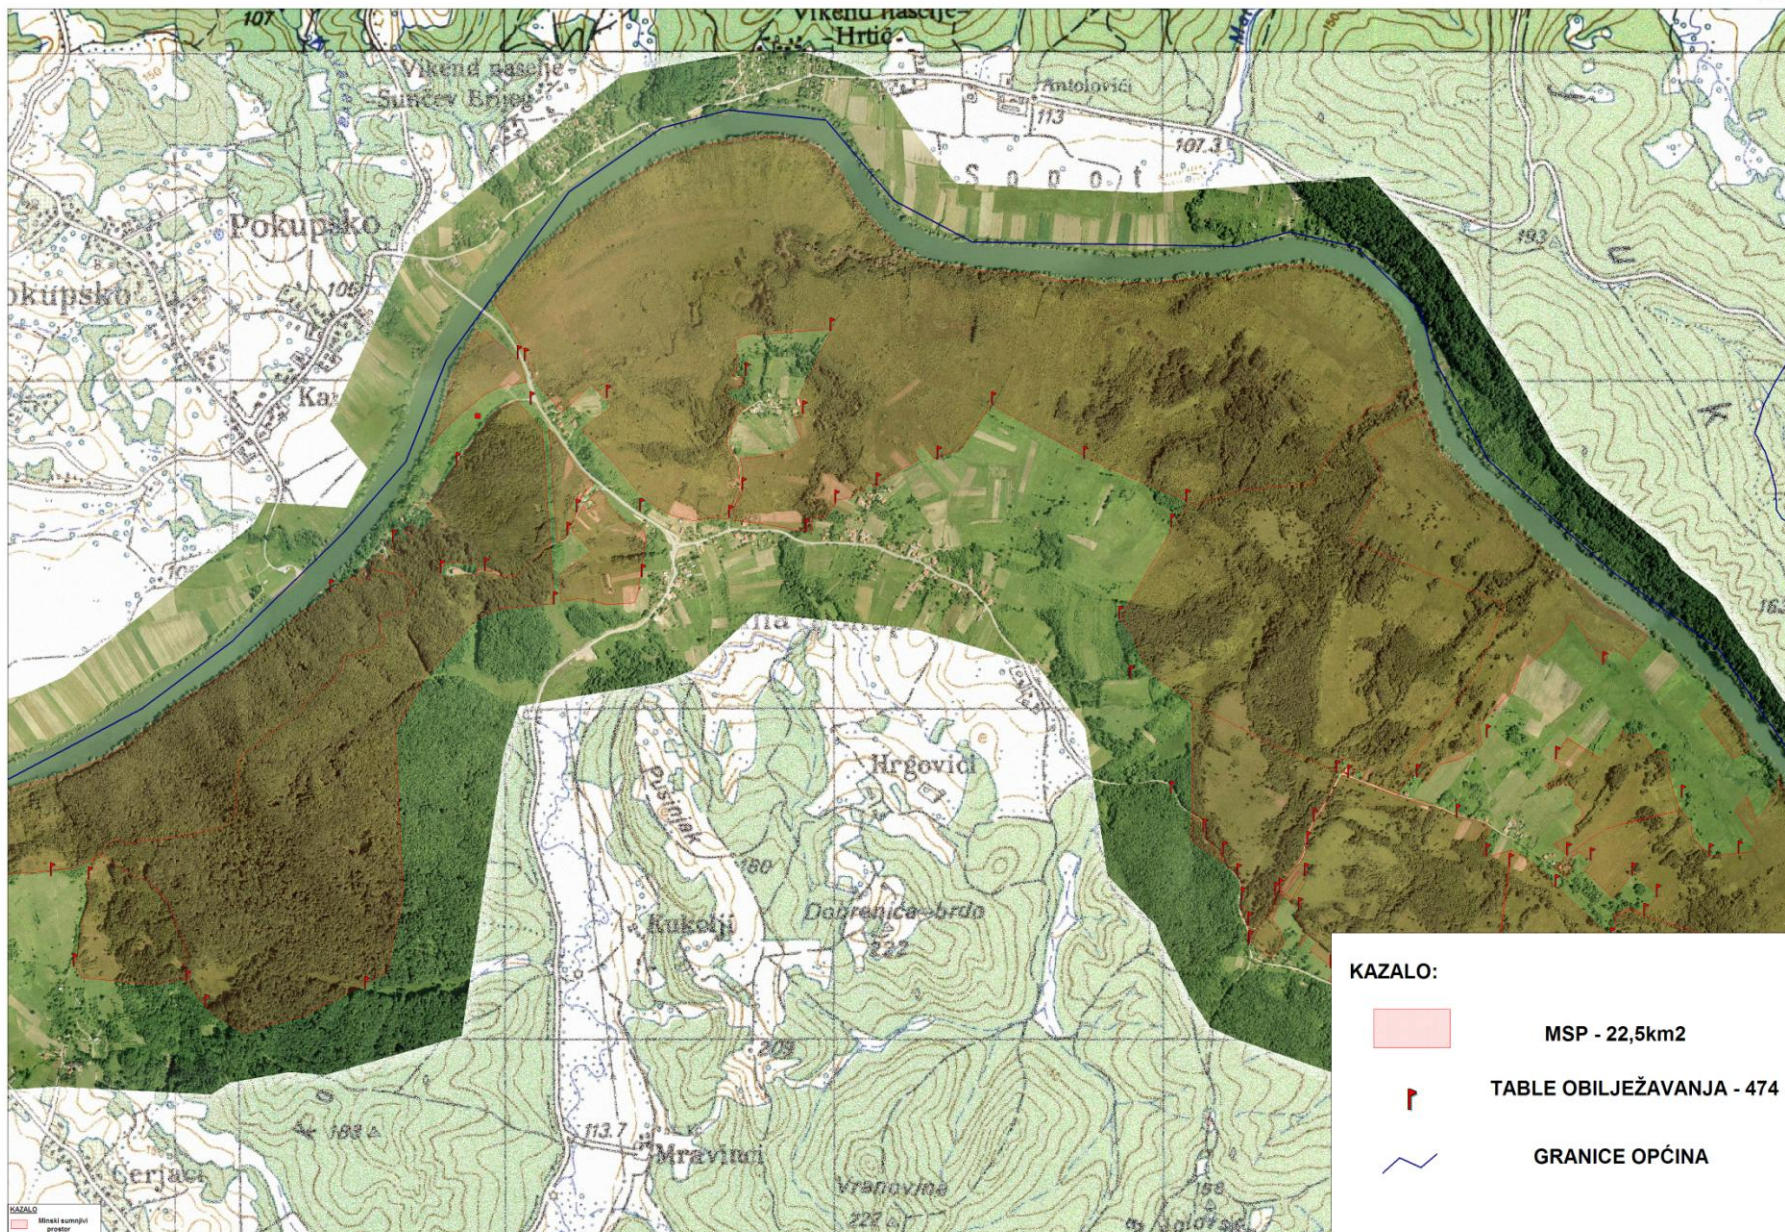

MINSKA SITUACIJA SLATINA POKUPSKA

M 1:5.000

KAZALO:
Minski sumnjivi prostor